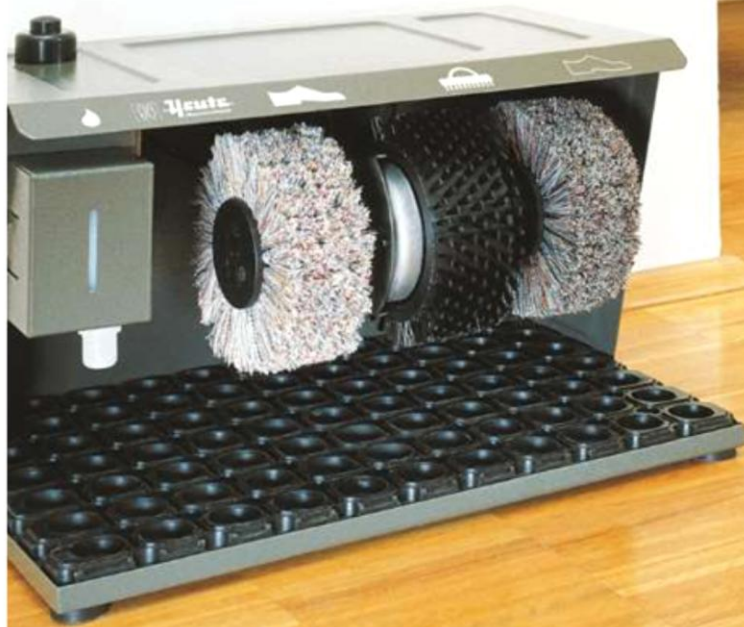

CONFORT

Color de carcasa:
grafito

Dimensiones:
49 cm x 32 cm x 31 cm
Ancho x Fondo x Altura

Dispensador de crema:
0,2 L con válvula esférica de plástico

Cepillos:
2 Cepillos de lustrar
1 Cepillo de prelimpieza
ø 13 cm x 6 cm
Diámetro x Ancho

Peso:
10 kg neto, 11 kg bruto

Interruptor:
encima de la carcasa

Corriente:
230 V (110 V opcional),
100 W, 1100 Rpm